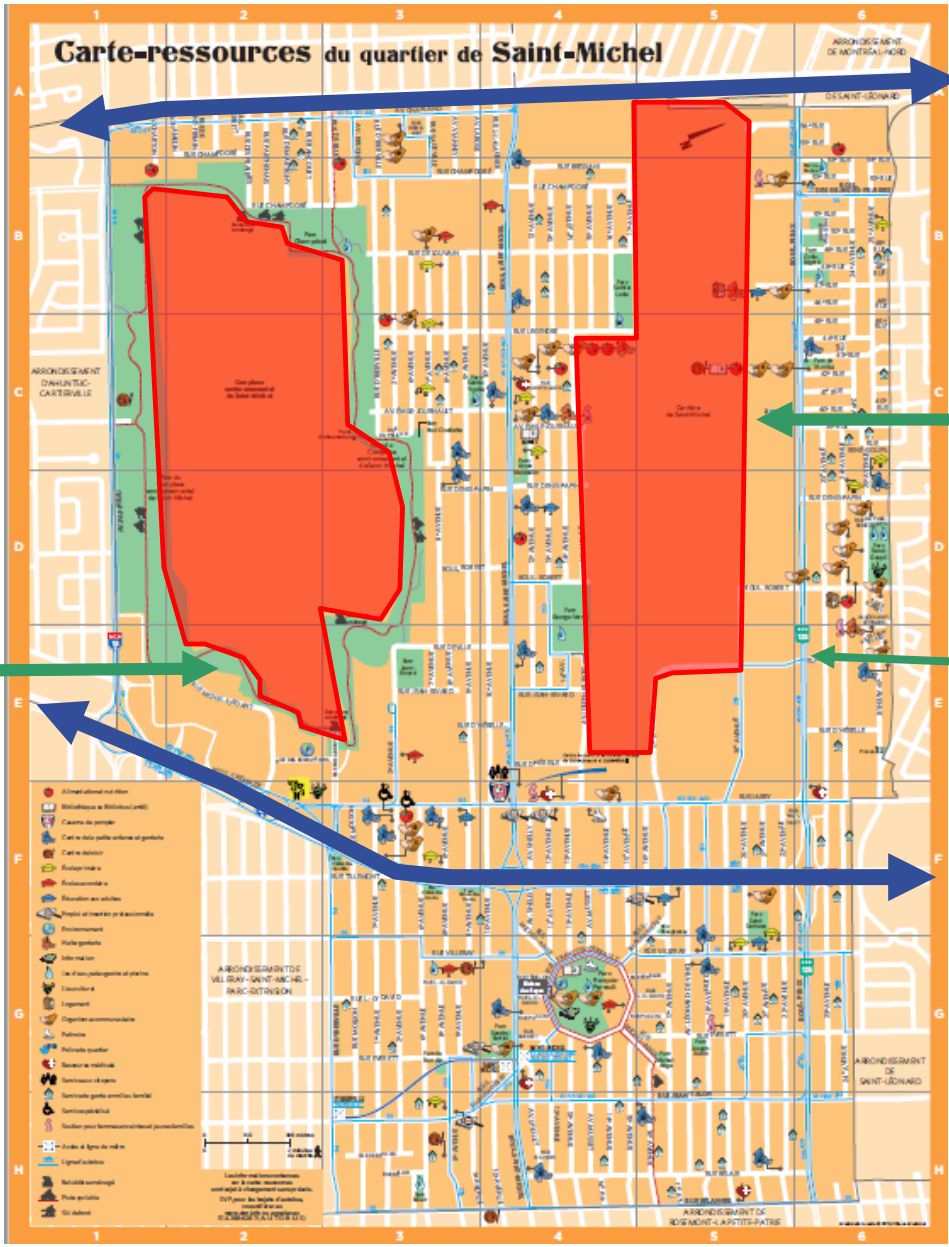

FRANCON, CŒUR DE NOTRE QUARTIER

Projet d'aménagement de la carrière Francon

16 mai 2018

Carte-ressources du quartier de Saint-Michel

Chemin de fer

Carrière Francon

Pie IX

A40

Complexe
Environnemental
Saint-Michel
(ancienne carrière
Miron)

Début exploitation de la
carrière

Achat du site par la Ville de
Montréal

Fin exploitation de la
carrière

1925

1981

1986

1999

OÙ? WHERE? DÓNDE?
École secondaire
LOUIS-JOSEPH PAPINEAU
2901 Rue de Louvain Est

QUAND? WHEN? CUÁNDO?
SAMEDI 21 OCTOBRE
9H - 17H
Buffet, navette, halte-garderie

Lunch/shuttle/daycare/translators - Comida/transporte/guardería/traductores
Informations : 514 955-4187 | www.vivre-saint-michel.org

où
Carrefour populaire Saint-Michel
2651, boul. Crémazie Est
Montréal (Québec), salle 116

QUAND
Mercredi 28 février dès 17 h 30
(buffet sur place & halte-garderie)

Inscriptions **ici**

Construction d'une passerelle